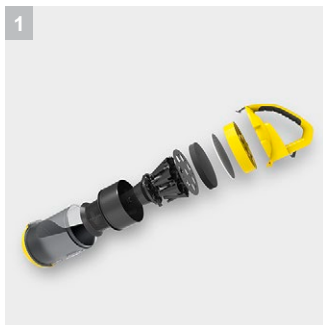

VC 3

Больше не нужно менять фильтр-мешки, а тем более покупать: Циклонный пылесос без мешка Керхер VC 3 с прозрачным контейнером, который можно мыть.

1 Мультициклонный фильтр

- Избавляет от дорогостоящей замены фильтр мешков.
- Контейнер можно споласкивать водой

2 HEPA фильтр

- Надежная система фильтрации. Пыльца и пылевые частицы, вызывающие аллергию задерживаются.
- Чистый воздух для здоровой среды обитания

3 Съёмная насадка для пола

- Возможность подключения линейки аксессуаров для уборки в различных условиях

4 Возможность «парковки»

- Быстрое отключение аппарата при остановке уборки

VC 3

- Съемный контейнер для мусора
- Не требуется фильтр мешок
- HEPA фильтр (EN 1882:1998)

Технические характеристики

№ для заказа	1.198-125.0	
Штрих-код (EAN)	4054278206738	
Потребляемая мощность	Вт	700
Радиус действия	м	7,5
Объем контейнера	л	0,9
Уровень звуковой мощности	дБ(А)	76
Параметры электросети	В / Гц	220 – 240 / 50 – 60
Масса (без принадлежностей)	кг	4,4
Размеры (Д × Ш × В)	мм	388 × 269 × 334

Комплектация

Всасывающий шланг	м	1,5 / с изогнутой рукояткой
Телескопическая удлинительная трубка		■
Переключаемая насадка для сухой уборки		■
Фильтр HEPA 12 (EN 1822:1998)		■
Автоматическое сматывание кабеля		■
Удобство «парковки»		■
Щелевая насадка		■
Насадка для пола		■
Щеточная насадка для мебели		■
■ Входит в комплект поставки		