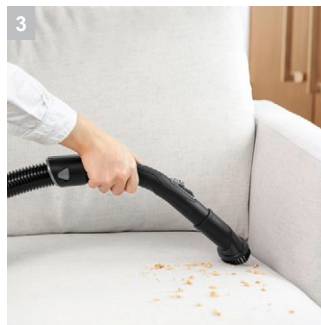

VC 3

Больше не нужно менять фильтр-мешки, а тем более покупать: Циклонный пылесос без мешка Керхер VC 3 с прозрачным контейнером, который можно мыть.

1 Мультициклонный фильтр

- Избавляет от дорогостоящей замены фильтр мешков.
- Контейнер можно споласкивать водой

2 HEPA фильтр

- Надежная система фильтрации. Пыльца и пылевые частицы, вызывающие аллергию задерживаются.
- Чистый воздух для здоровой среды обитания

3 Съёмная насадка для пола

- Возможность подключения линейки аксессуаров для уборки в различных условиях

Комплектация

Всасывающий шланг	м	1,5 / с изогнутой рукояткой
Телескопическая удлинительная трубка		■
Переключаемая насадка для сухой уборки		■
Фильтр HEPA 12 (EN 1822:1998)		■
Автоматическое сматывание кабеля		■
Удобство «парковки»		■
Щелевая насадка		■
Насадка для пола		■
Щеточная насадка для мебели		■
■ Входит в комплект поставки		