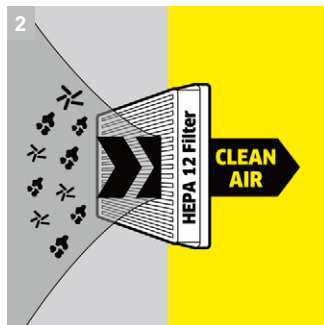

VC 3

Больше не нужно менять фильтр-мешки, а тем более покупать: Циклонный пылесос без мешка Керхер VC 3 с прозрачным контейнером, который можно мыть.

1 Мультициклонный фильтр

- Избавляет от дорогостоящей замены фильтр мешков.
- Контейнер можно споласкивать водой

2 HEPA фильтр

- Надежная система фильтрации. Пыльца и пылевые частицы, вызывающие аллергию задерживаются.
- Чистый воздух для здоровой среды обитания

3 Съёмная насадка для пола

- Возможность подключения линейки аксессуаров для уборки в различных условиях

4 Возможность «парковки»

- Быстрое отключение аппарата при остановке уборки

VC 3

- Съемный контейнер для мусора
- Не требуется фильтр мешок
- HEPA фильтр (EN 1882:1998)

Технические характеристики

№ для заказа	1.198-125.0	
Штрих-код (EAN)	4054278206738	
Потребляемая мощность	Вт	700
Радиус действия	м	7,5
Объем контейнера	л	0,9
Уровень звуковой мощности	дБ(А)	76
Параметры электросети	В / Гц	220 – 240 / 50 – 60
Масса (без принадлежностей)	кг	4,4
Размеры (Д × Ш × В)	мм	388 × 269 × 334

Комплектация

Всасывающий шланг	м	1,5 / с изогнутой рукояткой
Телескопическая удлинительная трубка		■
Переключаемая насадка для сухой уборки		■
Фильтр HEPA 12 (EN 1822:1998)		■
Автоматическое сматывание кабеля		■
Удобство «парковки»		■
Щелевая насадка		■
Насадка для пола		■
Щеточная насадка для мебели		■
■ Входит в комплект поставки		